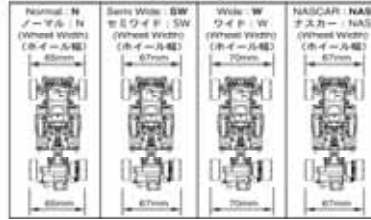

MR-03N(Narrow) (MR-015)

No.	Description	Quantity	Tire / Wheel Size	Wheel Width	Offset	Chassis Width / シャシー幅	Chassis Width / シャシー幅	Accessories	定価
品番	パーツ名	個数	タイヤ/ホイールサイズ	ホイール幅	オフセット	MR-03N/MR-015	MR-03W/MR-02	付属品	(税込)
MZ13	R34 Skyline R34スカイライン	4	R	N	0.0	65	F 70		473
MZ13GM	5-spoke / Gun Metallic 5本スポーク/ガンメタ	4	R	N	0.0	65	F 70		525
MZ13CM	5-spoke / Chrome 5本スポーク/クロム	4	R	N	0.0	65	F 70		630
MZ14	Impreza WRX インプレッサ WRX	4	R	N	0.0	65	R 65		473
MZ14GL	Mesh / Gold メッシュ/ゴールド	4	R	N	0.0	65	F 70		525
MZ14CM	Mesh / Chrome メッシュ/クロム	4	R	N	0.0	65	F 70		630
MZ15	Lancer EVO VI ランサー EVO VI	4	R	N	0.0	65	F 70		473
MZ15S	Subaru Impreza WRX スバルインプレッサWRX	4	R	N	0.0	65	R 65		525
MZ15CM	10-spoke / Chrome 10本スポーク/クロム	4	R	N	0.0	65	F 70		630
MZ16	BMW Z8 / Silver BMW Z8/シルバー	4	R	N	0.0	65	F 70		525
MZ18	Lancer EVO VI WRC ランサー EVO WRC	4	R	N	0.0	65	F 70		473
MZ18AM	Altezza / Aluminum アルテzza/アルミタイプ	4	R	N	0.0	65	F 70		630
MZ19	8-spoke / Black 8本スポーク/ブラック	4	R	N	0.0	65	F 70		473
MZ20	Dodge Viper / Silver ダッジバイパー/シルバー	4	R	N	0.0	65	F 70		525
MZ21	Porsche 911 / Silver ポルシェ 911/シルバー	4	R	N	0.0	65	R 65		525
MZ22	S2000 / Silver S2000/シルバー	4	R	N	0.0	65	F 70		525
MZ23	18-spoke / White 18本スポーク/ホワイト	F 2	R	N	2.5	70	F 75	Wheel Branch Adaptor ホイールブランチアダプター	630
MZ23AM	18-spoke / Aluminum 18本スポーク/アルミタイプ	F 2	R	N	2.5	70	F 75	Wheel Branch Adaptor ホイールブランチアダプター	683
MZ24	Vitz RS / Silver ヴィッツRS/シルバー	4	R	N	0.0	65	F 70		525
MZ25	New Beetle / Silver ニュービートル/シルバー	4	R	N	0.0	65	F 70		525
MZ28Y	Lancia Stratos / Yellow ランチアストラトス/イエロー	F 2	R	N	0.0	65	F 70		630
MZ27	Ferrari 360 Modena フェラーリ 360 モデナ	F 2	R	N	3.3	71.6	F 76.6		630
MZ28	Ferrari F355 フェラーリ F355	F 2	R	N	1.0	67	F 72		630
MZ28CM	5-spoke / Chrome 5本スポーク/クロム	4	R	N	1.0	67	F 72		630
MZ31	MAZDA RX-7 FD3S マツダ RX-7 FD3S	4	R	N	1.0	67	F 72		525
MZ32	6-spoke / White 6本スポーク/ホワイト	F 2	R	N	2.5	70	F 75	Wheel Branch Adaptor ホイールブランチアダプター	630
MZ32GR	6-spoke / Green 6本スポーク/グリーン	F 2	R	N	2.5	70	F 75	Wheel Branch Adaptor ホイールブランチアダプター	630
MZ33	CHEVROLET CORVETTE / Silver シボレー コルベット/シルバー	F 2	R	N	3.5	72	F 77		630
MZ37	DODGE VIPER GTS-R ダッジバイパー-GTS-R	F 2	R	N	1.0	67	F 72	Wheel Branch Adaptor ホイールブランチアダプター	630
MZ38GL	Porsche 911 GT3R / Gold ポルシェ 911 GT3R / ゴールド	F 2	R	N	0.5	66	F 71		630
MZ40	5-spoke / White 5本スポーク/ホワイト	F 2	R	N	1.5	68	F 73		630
MZ41GM	5-spoke / Gun Metallic 5本スポーク/ガンメタリック	F 2	R	N	1.5	68	F 73		630
MZ44	Wheel Set (Alfa 156 GTA) ホイールセット(アルファ156 GTA)	4	R	N	0.0	65	F 70		525
MZ45	2FAST 2FURIOUS HONDA S2000 ワイルドスピード2 ホンダS2000	4	R	N	1.0	67	R 67		525
MZ46	Wheel Set (CHEVROLET CAPRICE) ホイールセット(シボレーカプリス)	4	R	N	0.0	65	F 70		525
MZ42	ディッシュ	4	R	N	0.0	65	R 65	Wheel Branch Adaptor ホイールブランチアダプター	735
MZ44	3-spoke 3本スポーク	F 2	R	N	0.0	65	F 70	Wheel Branch Adaptor ホイールブランチアダプター	683
MZ47GL	7-spoke / Gold 7本スポーク/ゴールド	F 2	R	N	0.0	65	F 70	Wheel Branch Adaptor ホイールブランチアダプター	840
MZ4100C	LAMBORGHINI JOTA SVR ランボルギーニ JOTA SVR	F 2	C	N	1.5	68	F 73		630
MZ4101C	SHELBY COBRA 427S/C シルバードコブラ 427S/C	F 2	C	N	1	67	F 72		630
MZ4102C	Ferrari 512BB フェラーリ 512BB	F 2	C	N	1.5	68	F 73		630
MZ4103C	Ferrari 246GT Dino フェラーリ 246GT Dino	4	C	N	0.0	65	F 70		630
MZ4104C	LOUTUS EUROPA SPECIAL ロータスヨーロッパスペシャル	4	C	N	0.0	65	F 70		630
MZ4105C	Wheel Set(PORSCHE 934 RSR Year 1976 Valant) ホイールセット(ポルシェ 934 RSR 年1976 バイラント)	F 2	C	N	1.5	68	F 73		630
MZ4106C	Classic Wheel Set(Ferrari 250GT) クラシックホイールセット(フェラーリ 250GT)	4	C	N	0.0	65	F 70		630
MZ4120BK	Wheel Set (CHEVROLET 2006 No.29) ホイールセット(CHEVROLET 2006/No.29)	4	NAS	NAS	0.0	67	F 72		630
MZ4120Y	Wheel Set(Ford TAURUS) ホイールセット(Ford TAURUS)	4	NAS	NAS	0.0	67	F 72		630
MZ4130G	Multi Offset Wheel Set(Gray/MR-015/MR-02) マルチオフセットホイールセット(グレー/MR-015/MR-02/18個入)	N-0 4 N-1.5 2 N-2.5 2 N-3.5 2 W-0 2 W-1.0 2 W-2.0 2 W-3.0 2	R	N	0.0 0.0 2.5 3.5 0.0 1.0 2.0 3.0	65 68 70 72 70 72 74 76	F 70 F 73 F 75 F 77 R 70 R 72 R 74 R 76		1890
MZ4130G-N0	マルチオフセットホイールセット 0(グレー/MR-03/2本入)	2	R	N	0.0	65	F 70		315
MZ4130G-N15	マルチオフセットホイールセット 1.5(グレー/MR-03/2本入)	2	R	N	1.5	68	F 73		315
MZ4130G-N25	マルチオフセットホイールセット 2.5(グレー/MR-03/2本入)	2	R	N	2.5	70	F 75		315
MZ4130G-N35	マルチオフセットホイールセット 3.5(グレー/MR-03/2本入)	2	R	N	3.5	72	F 77		315
MZ4130G-W0	マルチオフセットホイールセット 0(グレー/MR-03/2本入)	2	R	W	0.0	70	F -		315
MZ4130G-W1	マルチオフセットホイールセット 1(グレー/MR-03/2本入)	2	R	W	1.0	72	R 70		315
MZ4130G-W2	マルチオフセットホイールセット 2(グレー/MR-03/2本入)	2	R	W	2.0	74	R 74		315
MZ4130G-W3	マルチオフセットホイールセット 3(グレー/MR-03/2本入)	2	R	W	3.0	76	R 76		315