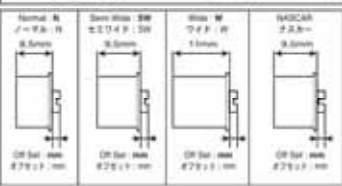

Wheel Width ホイール幅