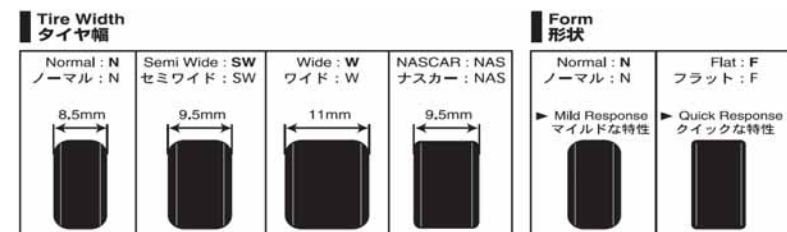

タイヤセットにはタイヤ幅や形状、硬度によっていくつかの種類があります。ボディや走行させるコースに応じて選択してください。  
ご注意: タイヤ幅はボディの種類によって装着できない場合があります。裏面のデータ表で確認してください。  
必ず同じ幅のホイールに装着してください。

Hardness 硬度	Material 材質	Grip グリップ	Abrasion Resistance 耐磨耗性		
20° Soft 軟らかい	↕	High 高い	Low 低い		
30°		↕	High 高い		
40°				↕	
50°					↕
60°					