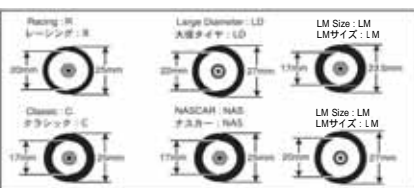

2 Wheel Set / ホイールセット

Tire / Wheel Size タイヤ/ホイールサイズ