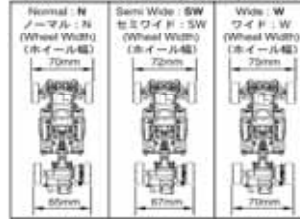

MR-03W(Wide) (MR-02)